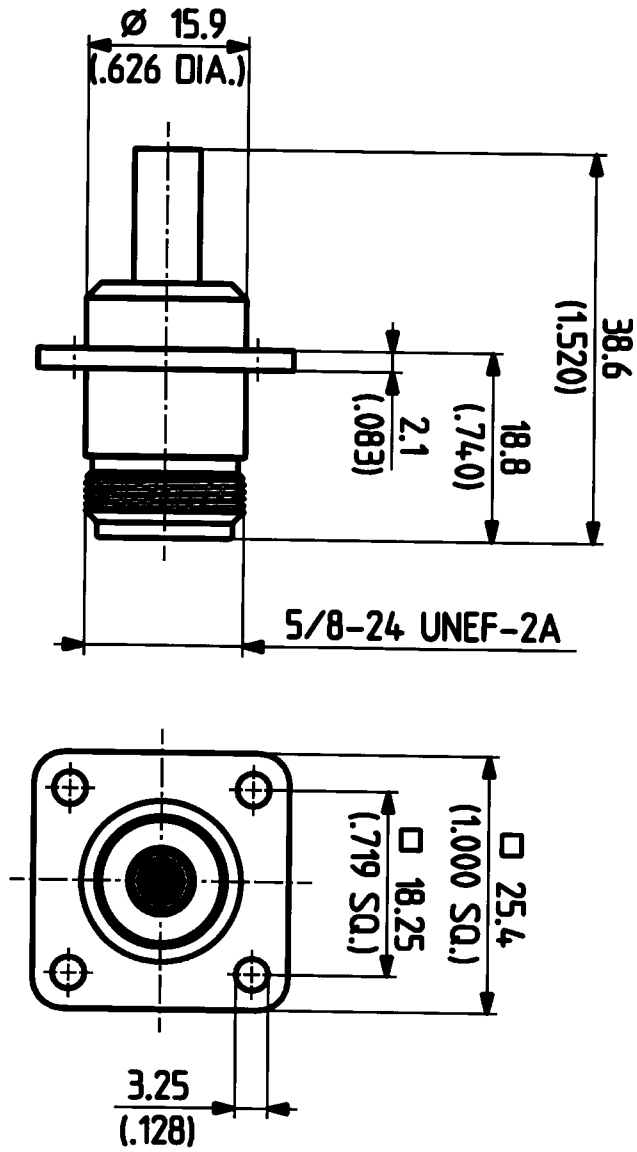

25 N 50-3-6  
25 N 50-3-7

ML 14

M. 2:1

HUBER + SUHNER AG  
9100 Herisau

3.13.03955\_1

2

Erstellt	Datum	Kurz/Version
06.02.96	023/TUB	
Geprüft	RSZ	RZL/HSO
Freigebe	RSZ	RZL/HSO