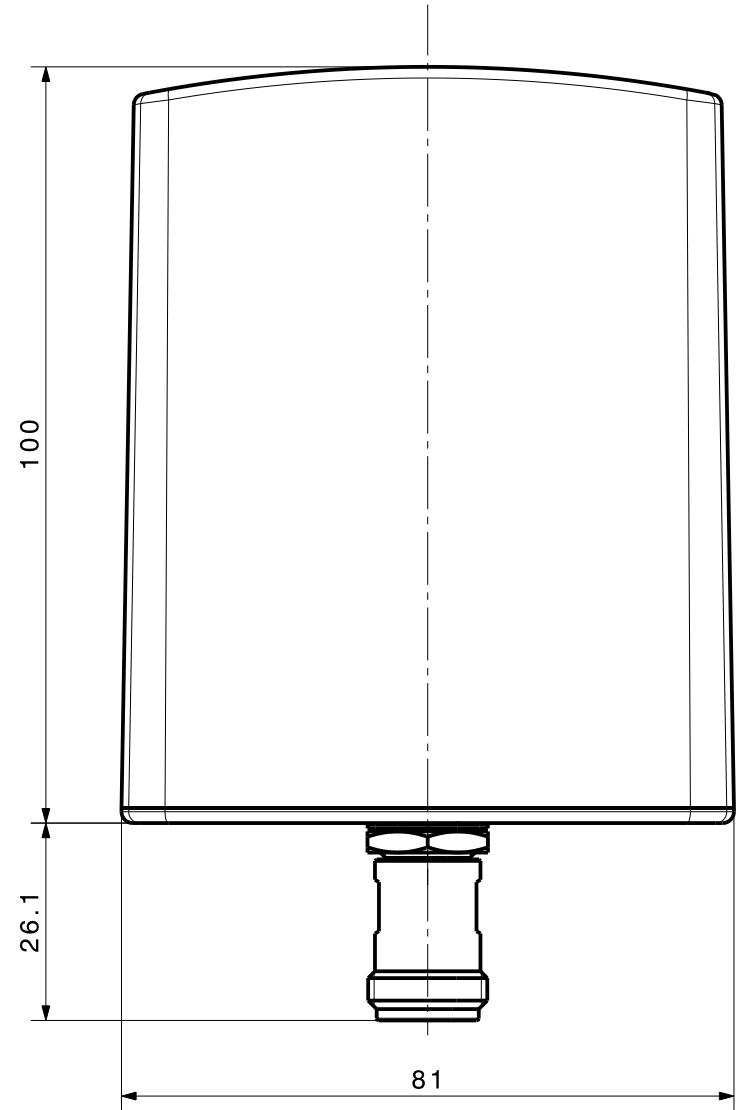

type / Typ: 1399.17.0210		
⊕	dimensions in millimeter [mm]	part no. / Teile Nr.: PRO-00168098 B sheet/Blatt XX / XX
description / Beschreibung		drawing-no. / Zeichnungsnr. Release
SPA-2456/75/9/0/DF_1		DOU-00168098.1 A
alternative ID:		