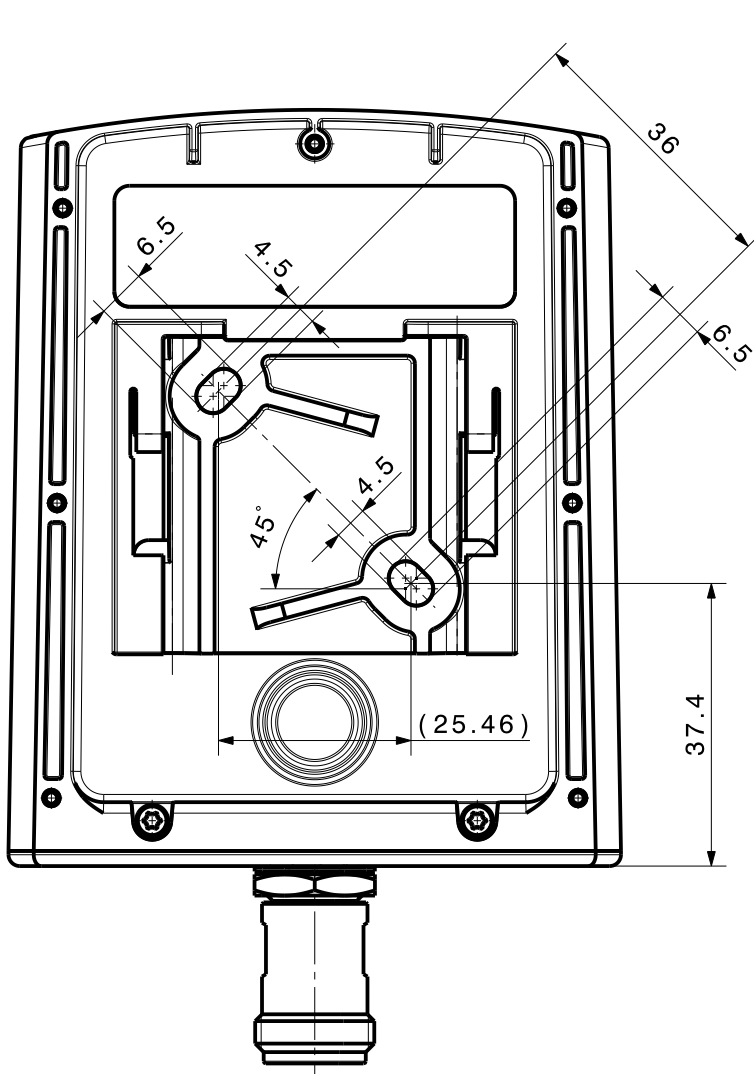

type / Typ: 1399.17.0210		
⊕	dimensions in millimeter [mm]	part no. / Teile Nr.: PRO-00168098 B sheet/Blatt XX / XX
description / Beschreibung		drawing-no. / Zeichnungsnr. Release
SPA-2456/75/9/0/DF_1		DOU-00168098.1 A
alternative ID:		