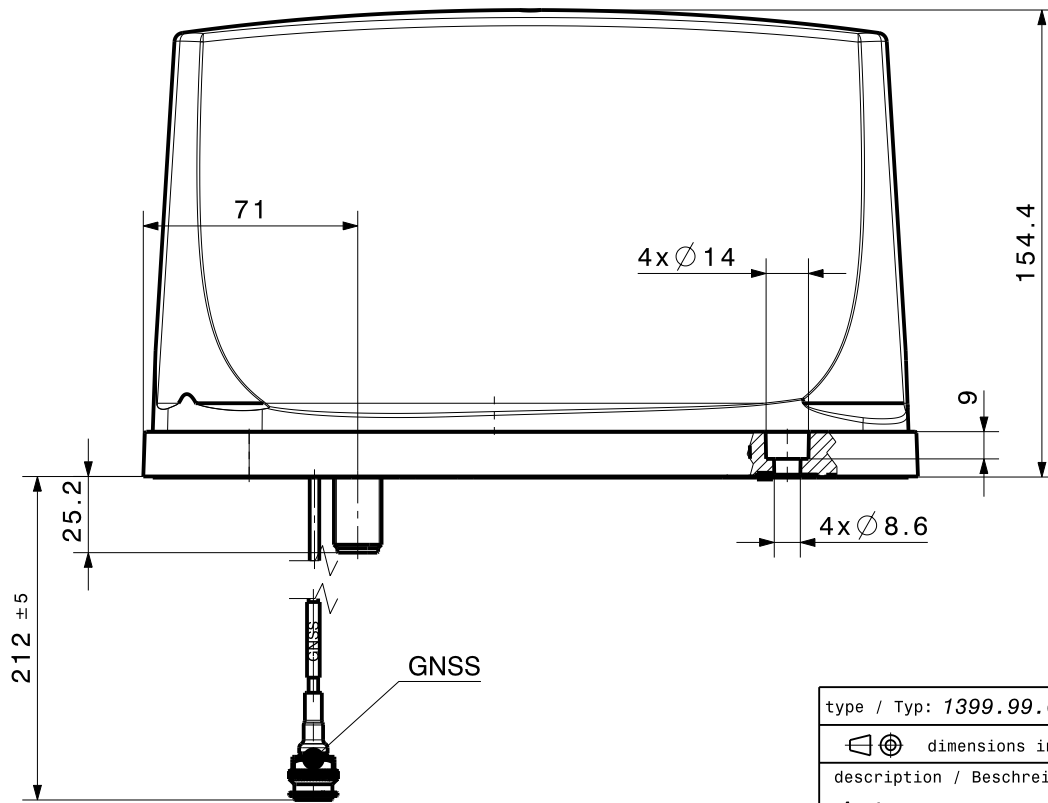

type / Typ: 1399.99.0026		part no. / Teile Nr.: PRO-00135091		E sheet/Blatt XX / XX	
⊕ dimensions in millimeter [mm]		description / Beschreibung		drawing-no. / Zeichnungsnr.	
Antenna		DOU-00135091		Release G	
alternative ID:					