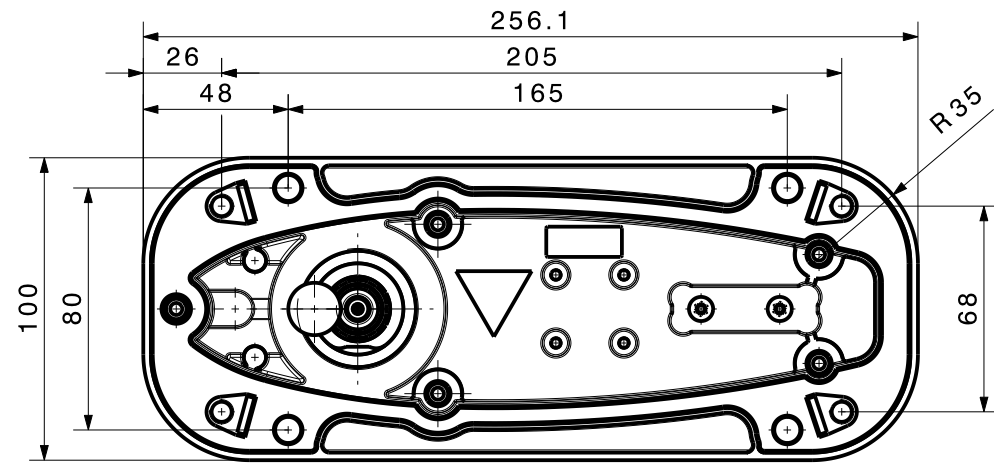

type / Typ: 1399.99.0026		part no. / Teile Nr.: PRO-00135091		E sheet/Blatt XX / XX	
⊕ dimensions in millimeter [mm]		description / Beschreibung		drawing-no. / Zeichnungsnr.	
Antenna		DOU-00135091		Release G	
alternative ID:					