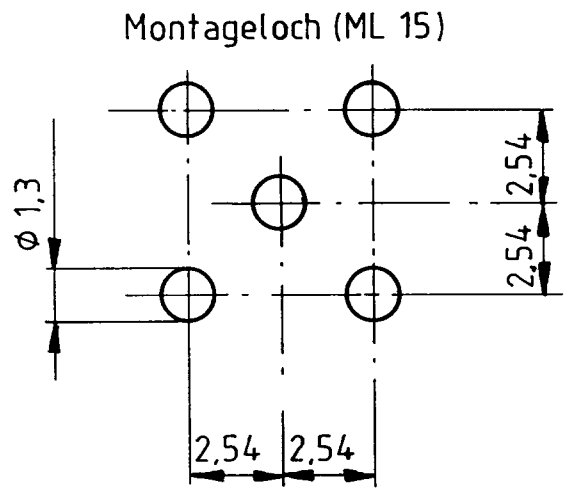

82 SMC 50 - 0 - 1

21.12.90

Del Sauto

HUBER + SUHNER AG
9100 Herisau

4.13.19555 *a*