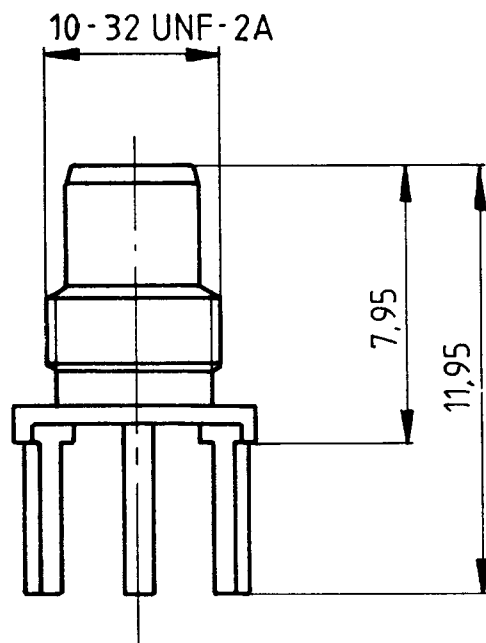

82 SMC 50 - 0 - 1

21.12.90

Del Sauto

HUBER + SUHNER AG
9100 Herisau

4.13.19555 *a*