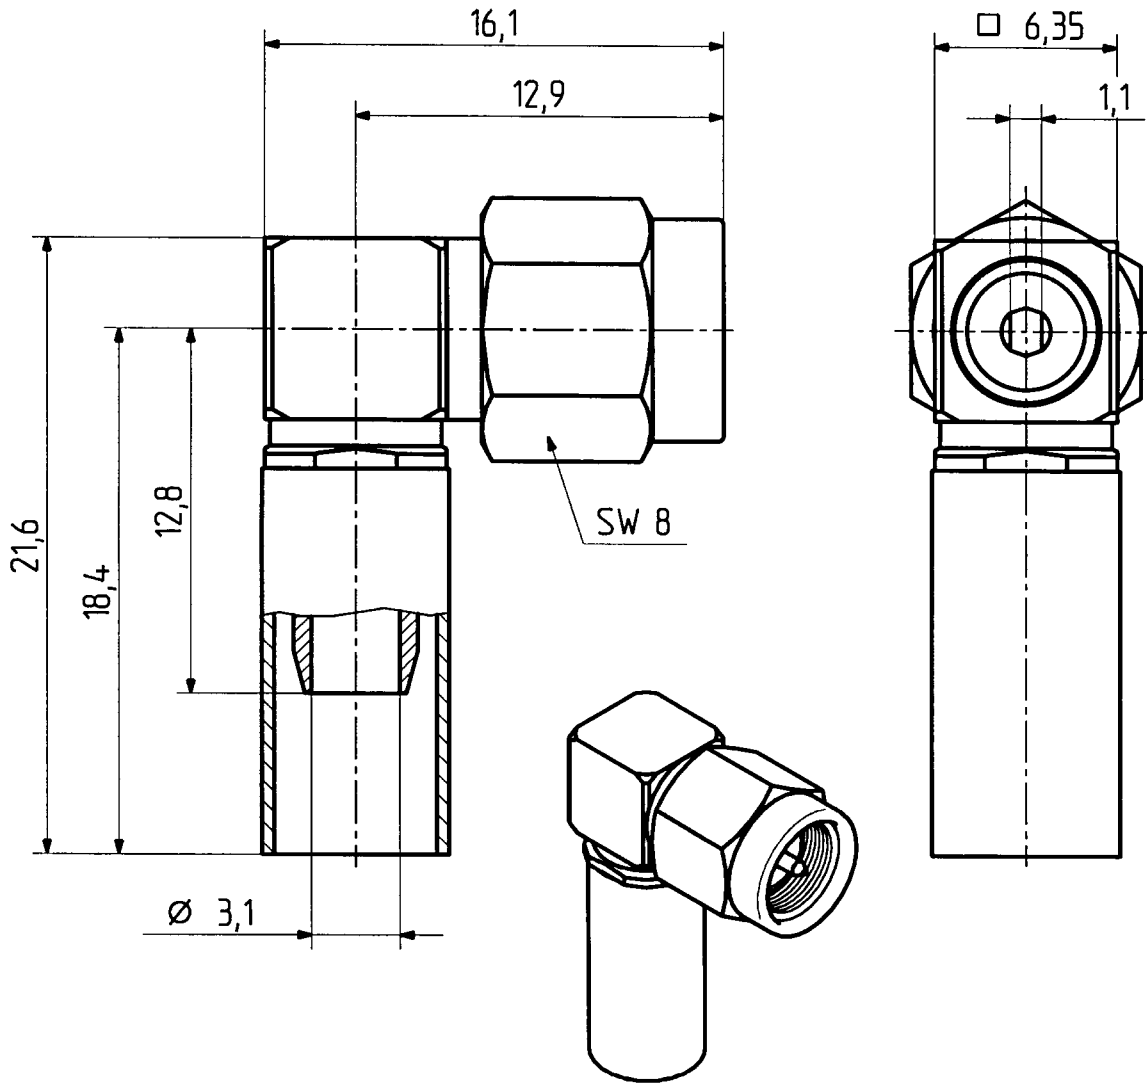

16 SMA 50 - 3 - 6c

	Datum	Kurzz./Visum
Erstellt	16.3.95	727/MAP <i>Red</i>
Geprueft	20.3.95	727 P.K
Freigabe	20.3.95	727 P.K

Diese Zeichnung ist unser geistiges Eigentum und darf ohne unsere ausdrückliche Einwilligung weder kopiert, vervielfältigt, noch Dritten oder Konkurrenzfirmen zugänglich gemacht werden. (Art. 12 B.G.)