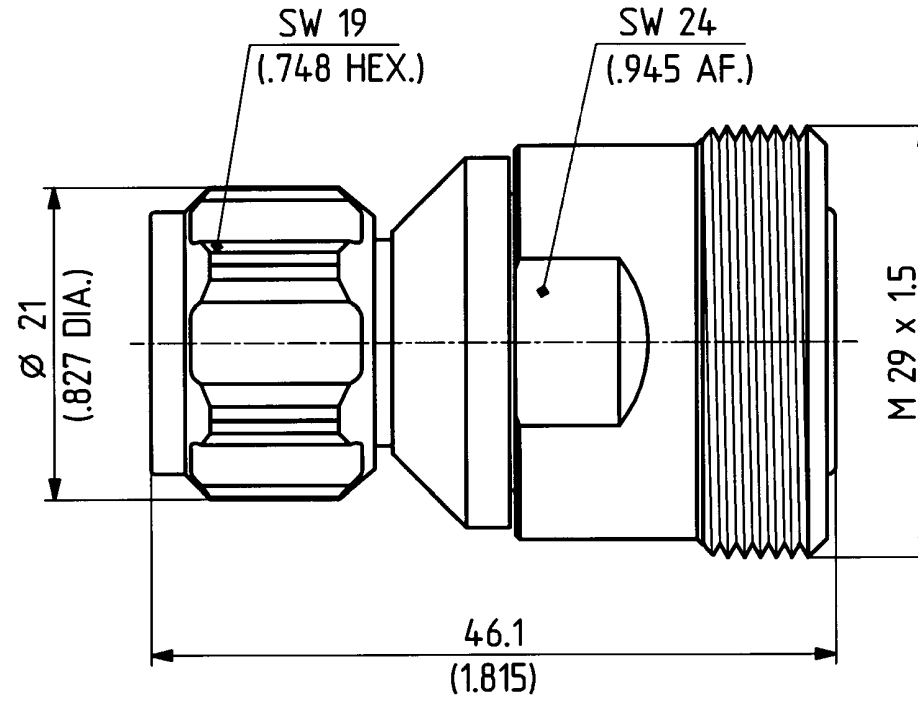

	date	sign
drawn	10.12.99	4515/GAM
checked	10.12.99	4726/BGM
approved	10.12.99	4726/BGM

type : 33 N-716-50-1

Diese Zeichnung ist unser geistiges Eigentum und darf ohne unsere ausdrückliche Einwilligung weder kopiert, vervielfältigt, noch Dritten personell oder Konkurrenzfirmen zugänglich gemacht werden.

scale  
3 : 1

dimensions in mm

HUBER + SUHNER RFX

OZ drawing :

drawing number  
3.13.02766\_1

Index  
C