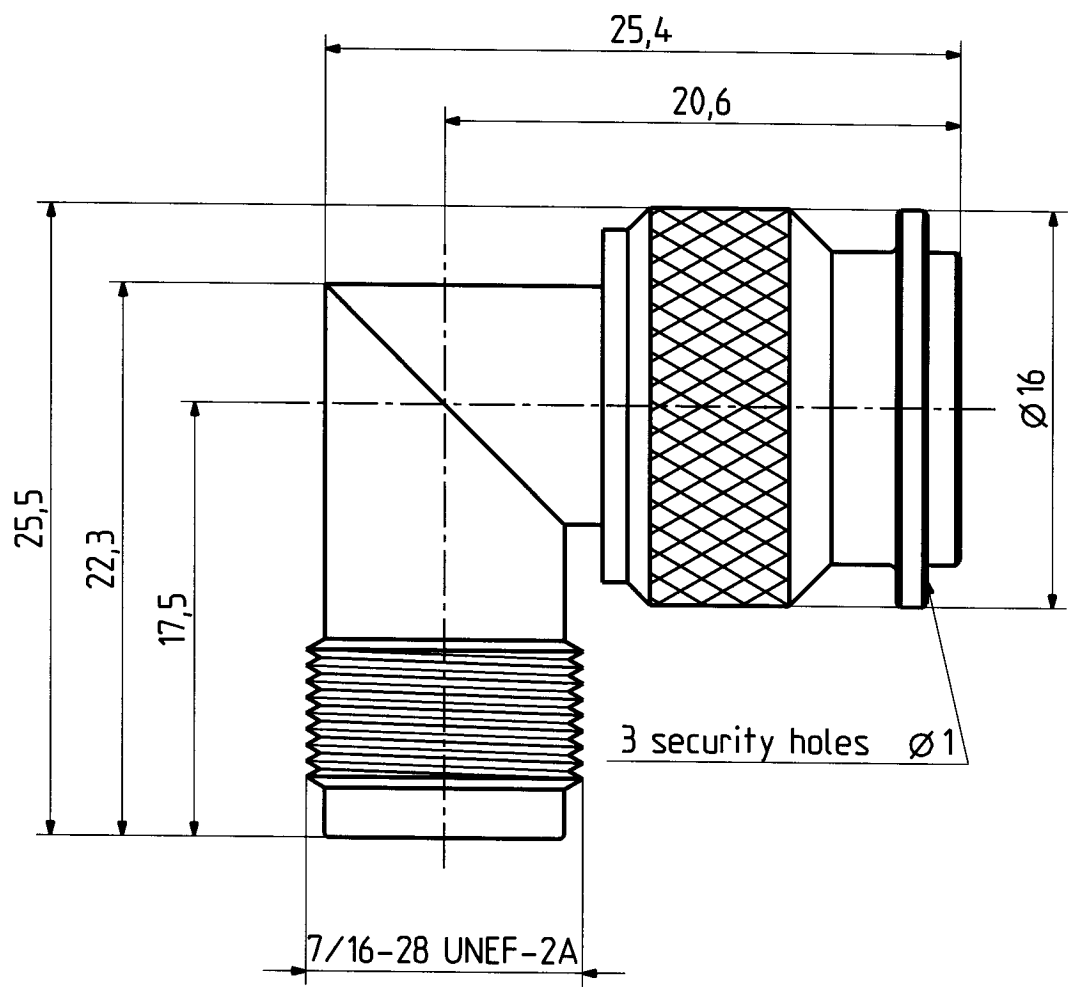

Diese Zeichnung ist unser geistiges Eigentum und darf ohne unsere ausdrückliche Einwilligung weder kopiert, vervielfältigt, noch Dritten oder Konkurrenzfirmen zugänglich gemacht werden.

type : 53_TNC-50-0-1		date	sign
drawn	13.04.04	4727/GAM	
checked	13.04.04	4726/Bom	
approved	13.04.04	4726/Bom	

H+S 701.4.48.05

scale
3,5 : 1

HUBER + SUHNER
CH-ITC-RBS-CON

dimensions in mm

drawing number
4.13.33378

Index
b

OZ drawing : OZ.