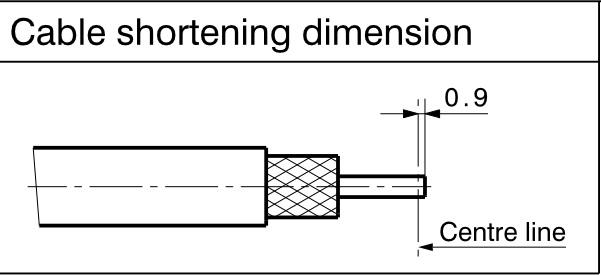

type / Typ: 16_N-50-7-77		part no. / Teile Nr.: PRO-00112776		B sheet/Blatt XX / XX	
⊕ dimensions in millimeter [mm]		description / Beschreibung		drawing-no. / Zeichnungsnr.	
Right angle cable plug		DOU-00112776		Release B	