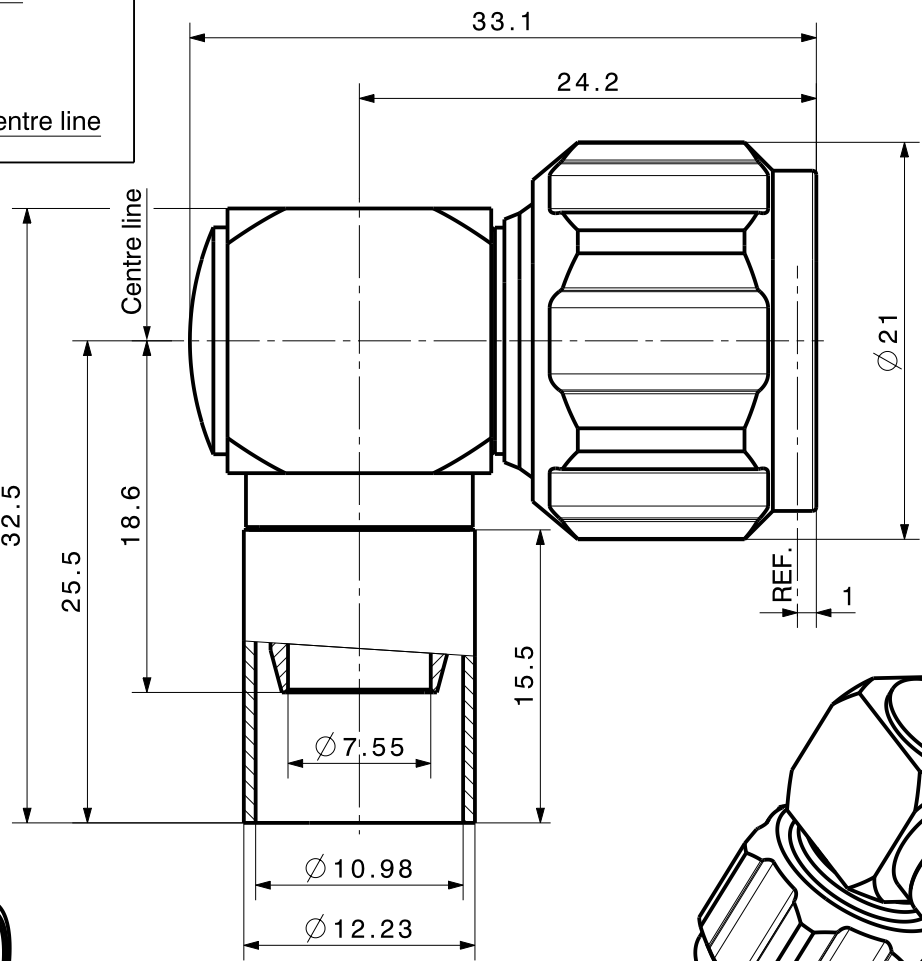

type / Typ: 16_N-50-7-77		part no. / Teile Nr.: PRO-00112776		B sheet/Blatt XX / XX	
⊕ dimensions in millimeter [mm]		description / Beschreibung		drawing-no. / Zeichnungsnr.	
Right angle cable plug		DOU-00112776		Release B	