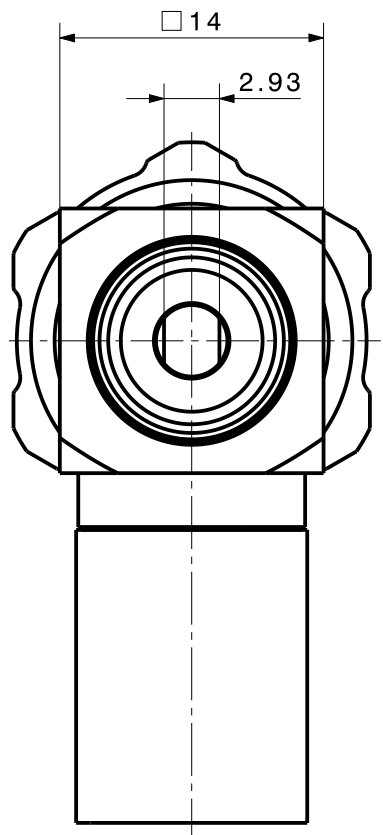

type / Typ: 16_N-50-7-77		part no. / Teile Nr.: PRO-00112776		B sheet/Blatt XX / XX	
⊕ dimensions in millimeter [mm]		description / Beschreibung		drawing-no. / Zeichnungsnr.	
Right angle cable plug		DOU-00112776		Release B	