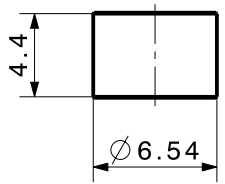

type / Typ: 16_N-50-7-77		part no. / Teile Nr.: PRO-00112776		B sheet/Blatt XX / XX	
⊕ dimensions in millimeter [mm]		description / Beschreibung		drawing-no. / Zeichnungsnr.	
Right angle cable plug		DOU-00112776		Release B	