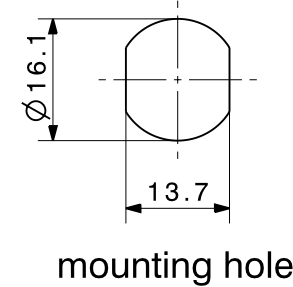

type / Typ: 3401.01.C	part no. / Teile Nr.: PRO-00003898	A sheet/Blatt XX / XX
⊕ dimensions in millimeter [mm]	description / Beschreibung	drawing-no. / Zeichnungsnr.
	dimension_sketch	DOU-00003898.1
alternative ID:		Release A