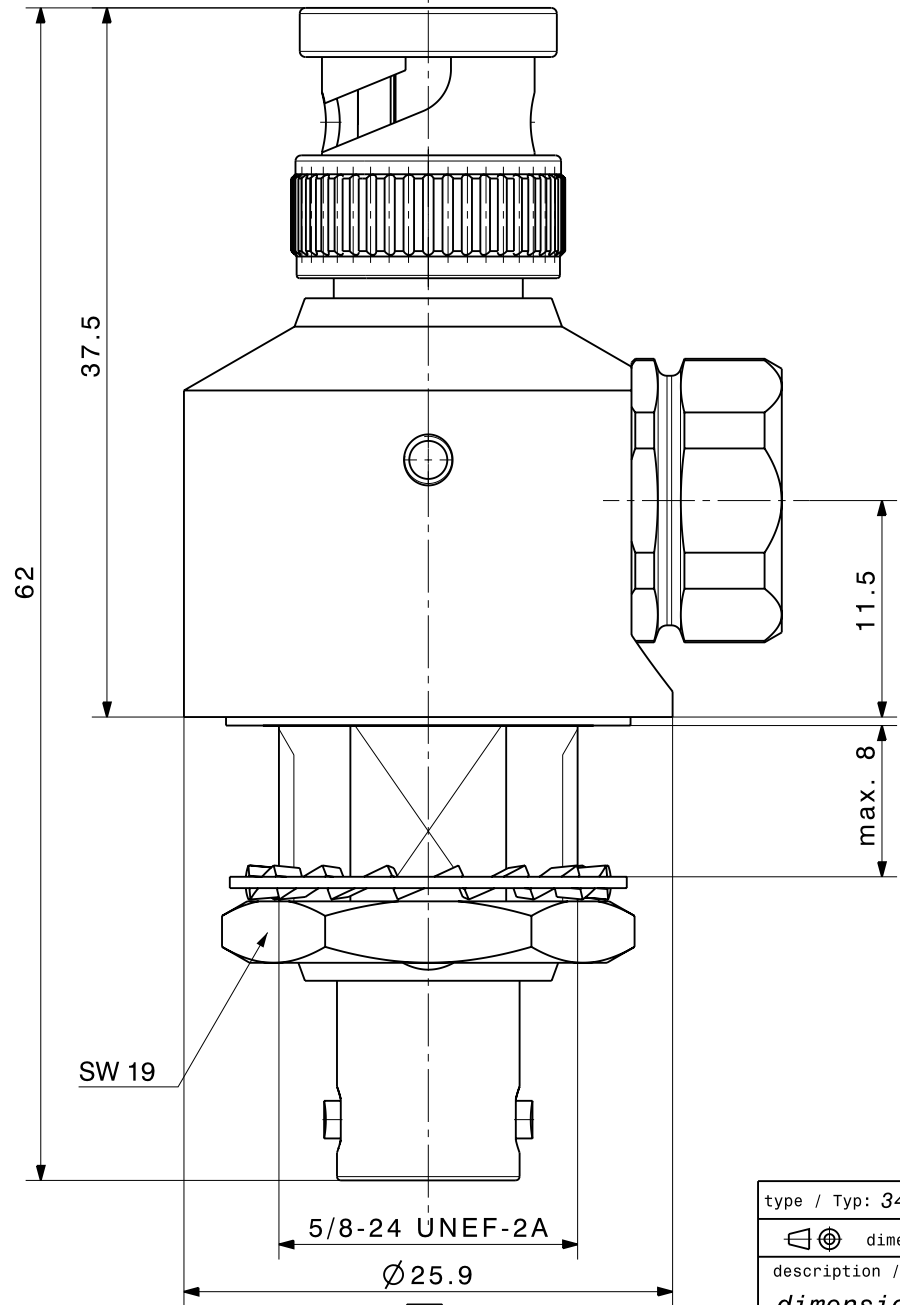

type / Typ: 3401.01.C	part no. / Teile Nr.: PRO-00003898	A sheet/Blatt XX / XX
⊕ dimensions in millimeter [mm]	description / Beschreibung	drawing-no. / Zeichnungsnr.
	dimension_sketch	DOU-00003898.1
alternative ID:		Release A