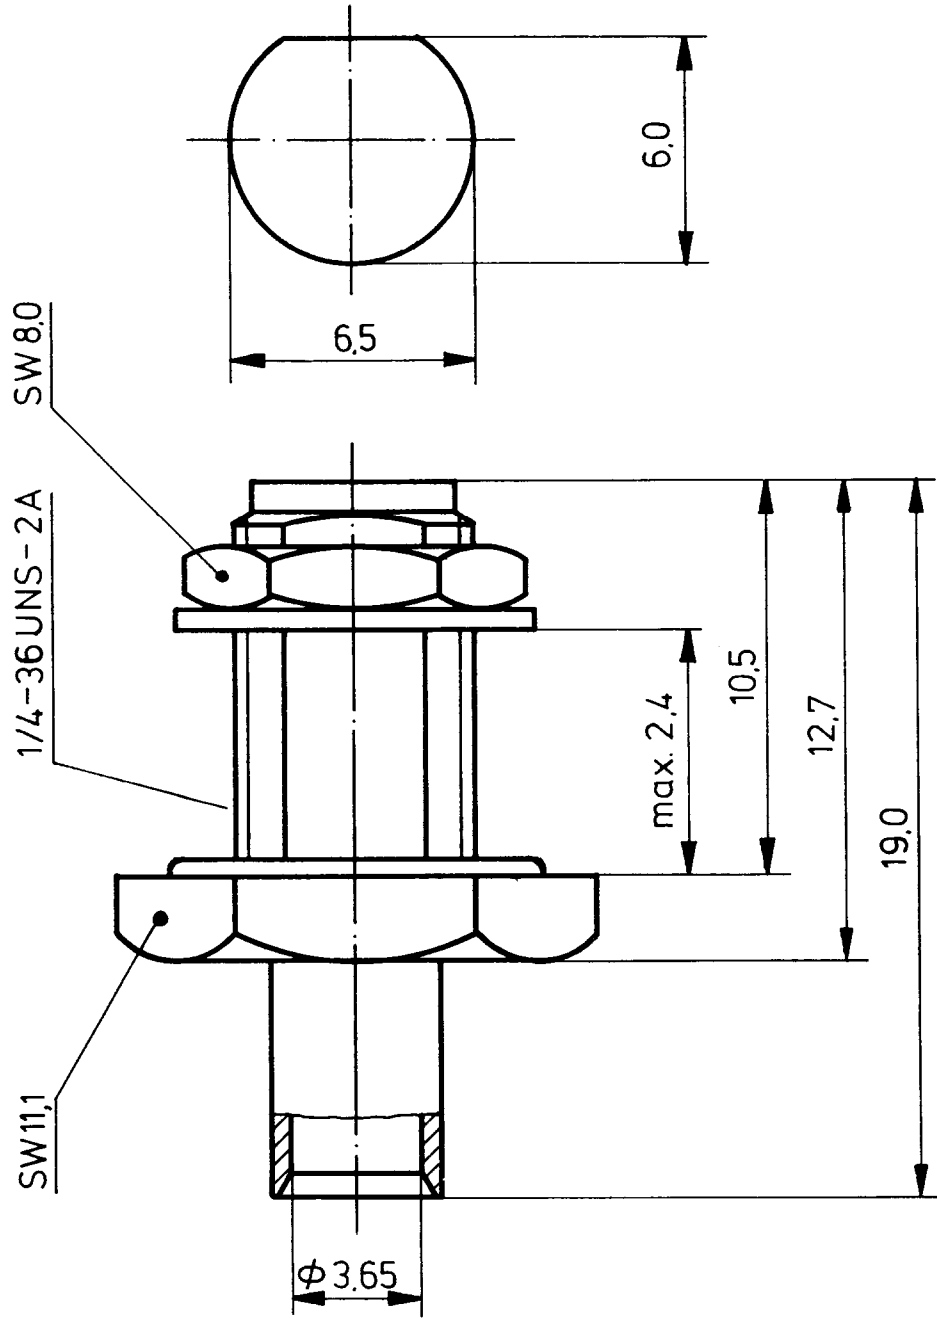

24 SMA 50-3-15

ML 35

16.1.78 *ps.*

M. 5:1

HUBER + SUHNER AG  
9100 Herisau

4.13.24 *b*