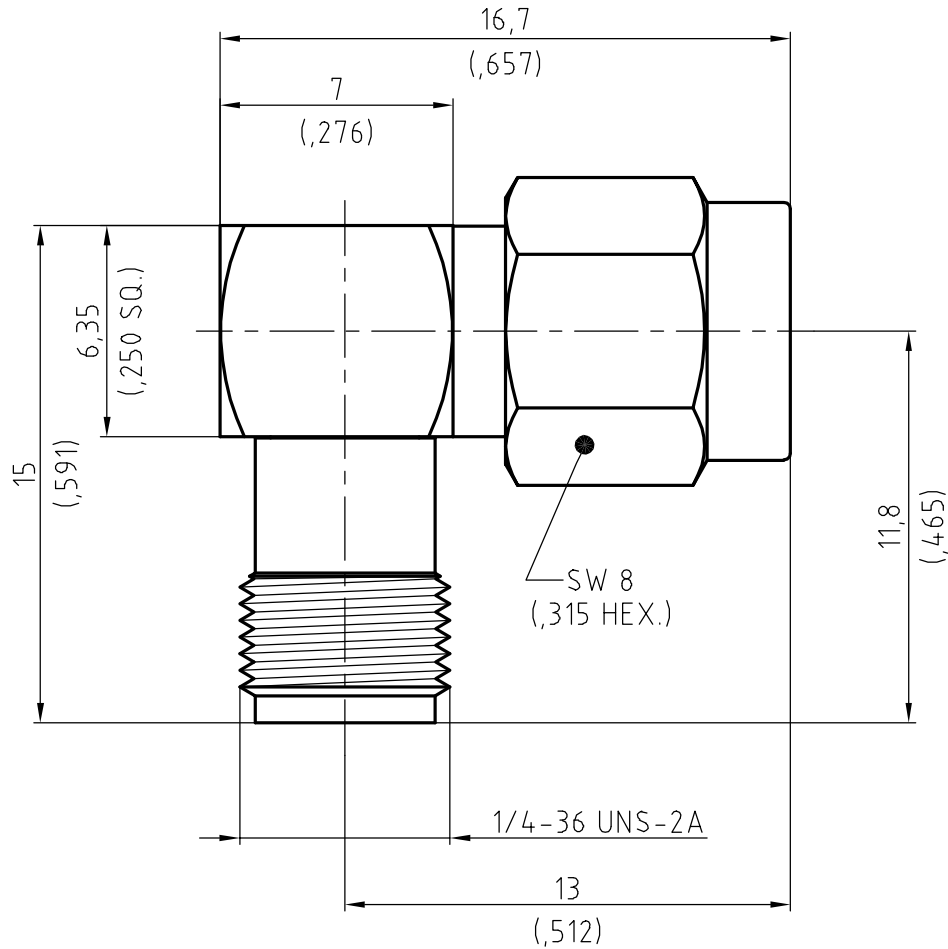

type: 53 SMA-50-0-51

	date	sign
drawn	11/07/01	JTH
checked	11/06/01	JTH
approved	11/06/01	TPD

Diese Zeichnung ist unser geistiges Eigentum und darf ohne unsere ausdrückliche Einwilligung weder kopiert, vervielfältigt, noch Dritten oder Konkurrenzfirmen zugänglich gemacht werden.

UNCONTROLLED COPY WHEN PRINTED

scale

5 : 1

HUBER + SUHNER US-ES

dimensions in mm

drawing number

4.13.02720\_1

Index