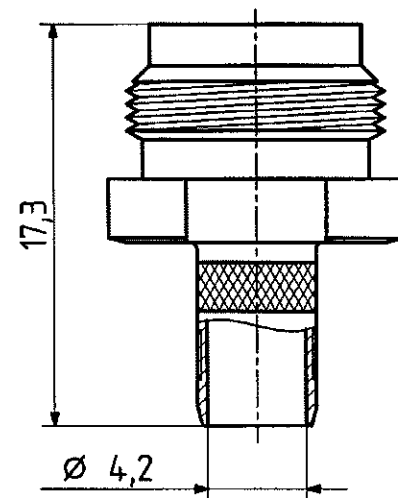

Diese Zeichnung ist unser geistiges Eigentum und darf ohne unsere ausdrückliche Einwilligung weder kopiert, vervielfältigt, noch Dritten oder Konkurrenzfirmen zugänglich gemacht werden.

H+S 701 448.05

type : 11 BNO-0-4-1

	date	sign
drawn	30.05.00	4726/Bom
checked	06.06.00	4515/GH
approved	06.06.00	4515/GH

cable shortening dimension

scale 1:1

scale
3,5 : 1

HUBER + SUHNER RFX

dimensions in mm

drawing number

4.13.00185

DZ drawing :

Index

d