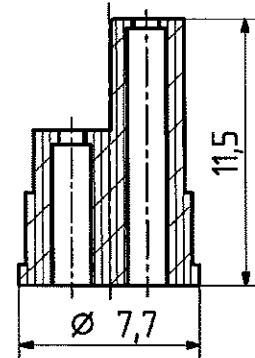

Diese Zeichnung ist unser geistiges Eigentum und darf ohne unsere ausdrückliche Einwilligung weder kopiert, vervielfältigt, noch Dritten oder Konkurrenzfirmen zugänglich gemacht werden.

H+S 701 448.05

type : 11 BNO-0-4-1

	date	sign
drawn	30.05.00	4726/Bom
checked	06.06.00	4515/GH
approved	06.06.00	4515/GH

cable shortening dimension

scale 1:1

scale
3,5 : 1

HUBER + SUHNER RFX

dimensions in mm

drawing number

4.13.00185

DZ drawing :

Index

d