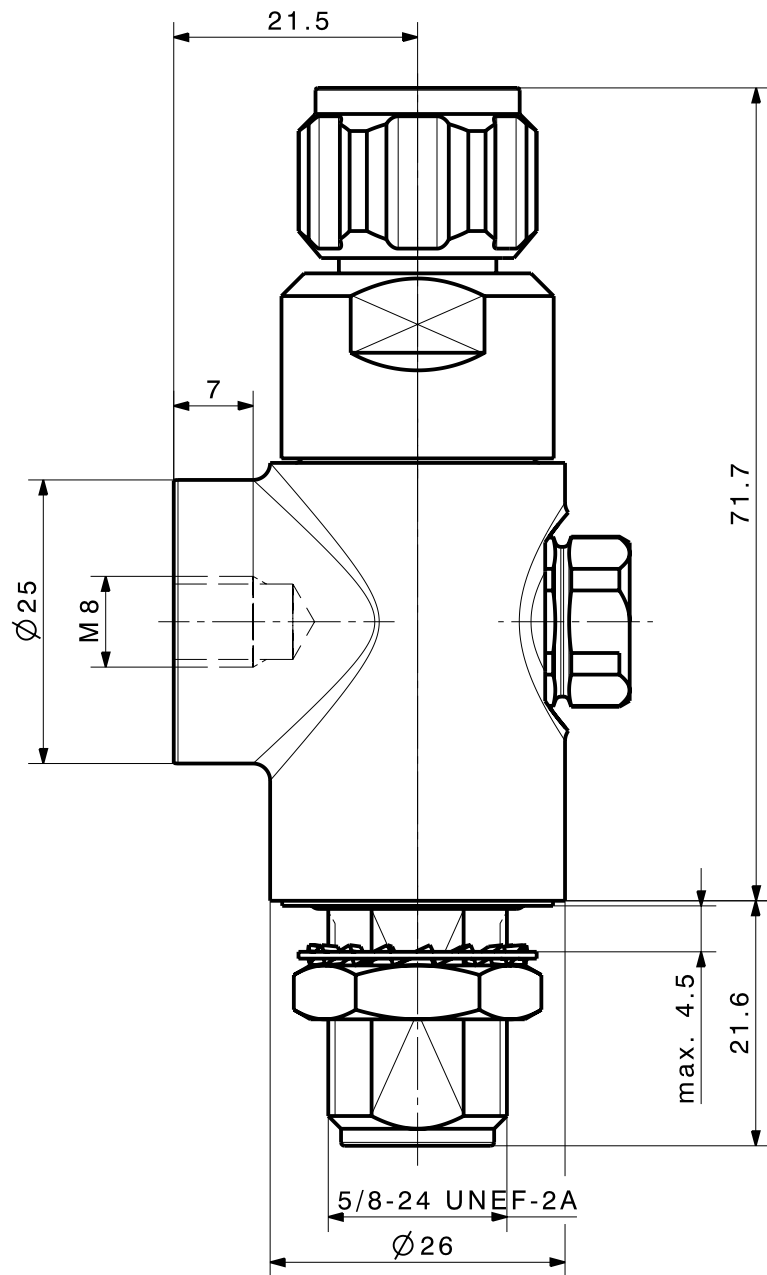

type / Typ: 3402.17.0043

⚠ dimensions in millimeter [mm]

part no. / Teile Nr.: PRO-00068855 A sheet/Blatt XX / XX

description / Beschreibung

drawing-no. / Zeichnungsnr. Release

dimension_sketch

DOU-00068855.1 A