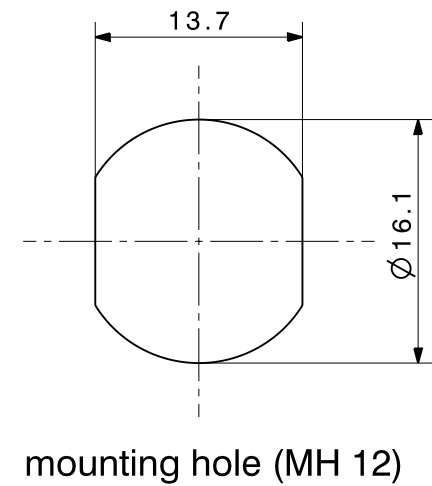

type / Typ: 3402.17.0043

⚠ dimensions in millimeter [mm]

part no. / Teile Nr.: PRO-00068855 A sheet/Blatt XX / XX

description / Beschreibung

drawing-no. / Zeichnungsnr. Release

dimension_sketch

DOU-00068855.1 A