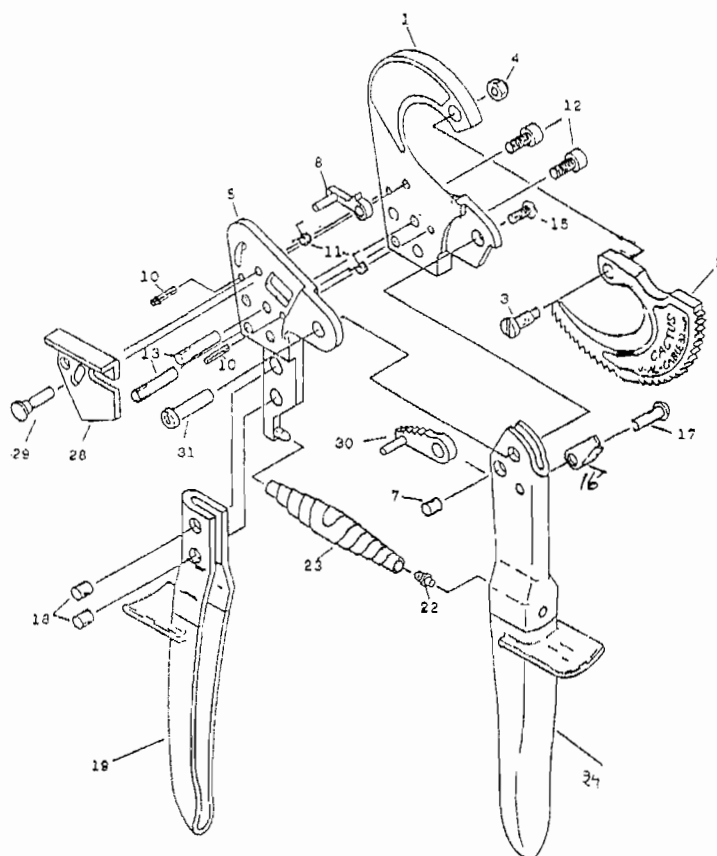

## CC-325

Art.nr	Beskrivning	Pos.nr
163251	Fast skär	1
163252	Rörligt skär	2
163253	Ledbult och mutter	3 + 4
163254	Spärrklack och stift	7 + 30
163255	Spärrklack	8
163256	Låsstift	10
163257	Låsfjäder	11
163258	Insexskruv	12
163259	Styrstift	13
1632510	Ledskruv + mutter	15 + 31
1632511	Spärrklack med nit	16 + 17
1632512	Styrstift	18
1632513	Styrpinne	22
1632514	Handtagsfjäder	23
1632515	Låsklack	28
1632516	Låssprint	29

## CC-520

Art.nr	Beskrivning	Pos.nr
160521	Fast skär	1
160522	Rörligt skär	2
160526	Spärrklack	6
160530	Rulle för spärr	10
160533	Fjäder	13
160535	Låsklack	15