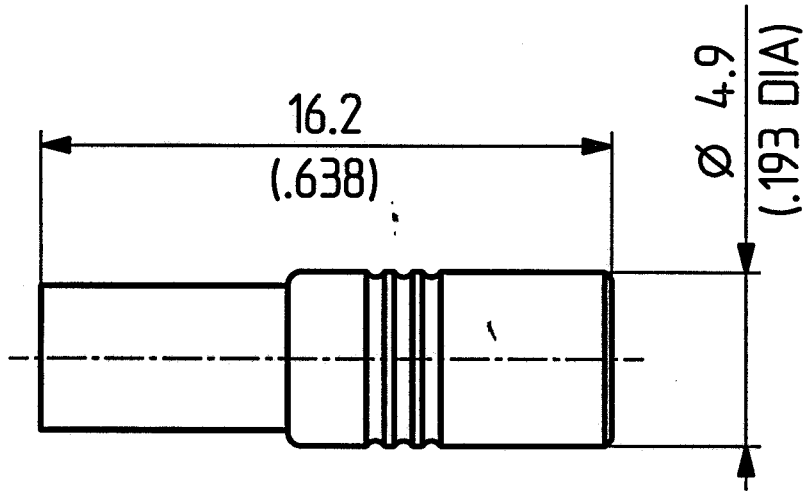

type : 21 MCX-50-1-11

	date	sign
drawn	13.08.99	4727/NIS
checked	13.8.99	4727/H.S.C.
approved	13.8.99	4727/H.S.C.

21 MCX-50-2-12

21 MCX-50-2-13

Diese Zeichnung ist unser geistiges Eigentum und darf ohne unsere ausdrückliche Einwilligung weder kopiert, vervielfältigt, noch Dritten oder Konkurrenzfirmen zugänglich gemacht werden.

H+S 701 448.05

scale

5:1

HUBER + SUHNER RFX

dimensions in mm

drawing number

4.13.32264_1

OZ drawing :