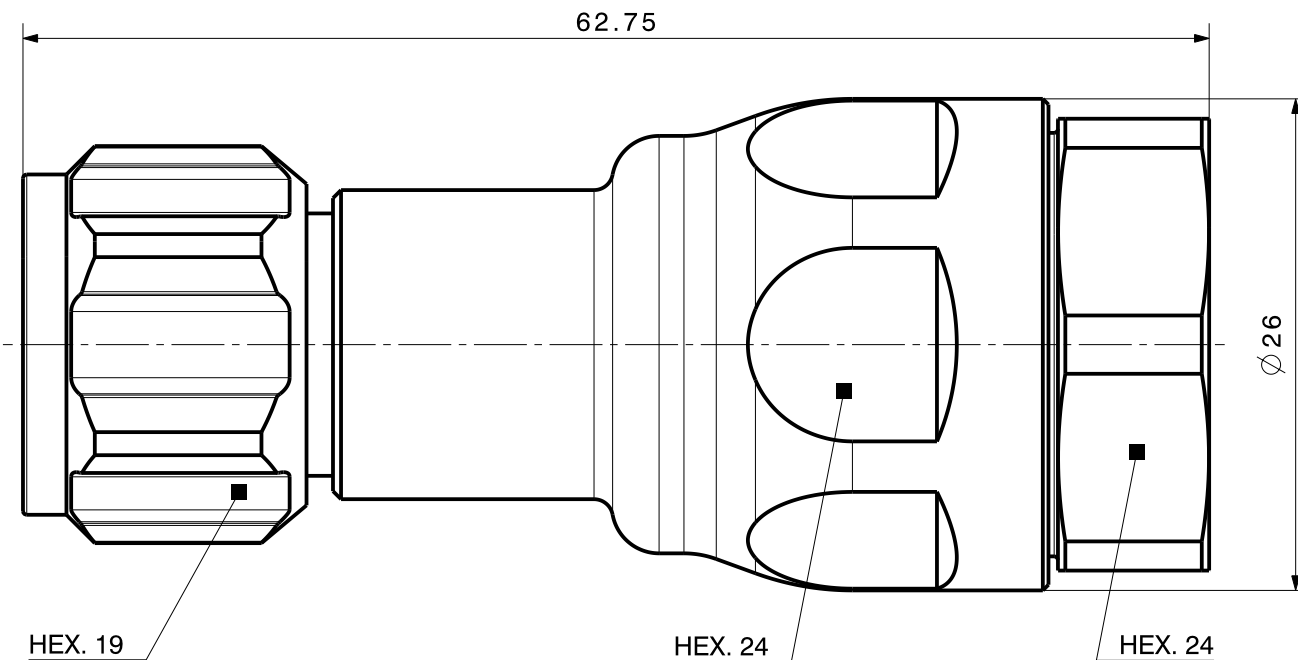

type / Typ: 11_N-50-12-50

⊕ dimensions in millimeter [mm]

part no. / Teile Nr.: PRO-00193502 C sheet/Blatt XX / XX

description / Beschreibung

drawing-no. / Zeichnungsnr. Release

Cable plug

DOU-00193502

E