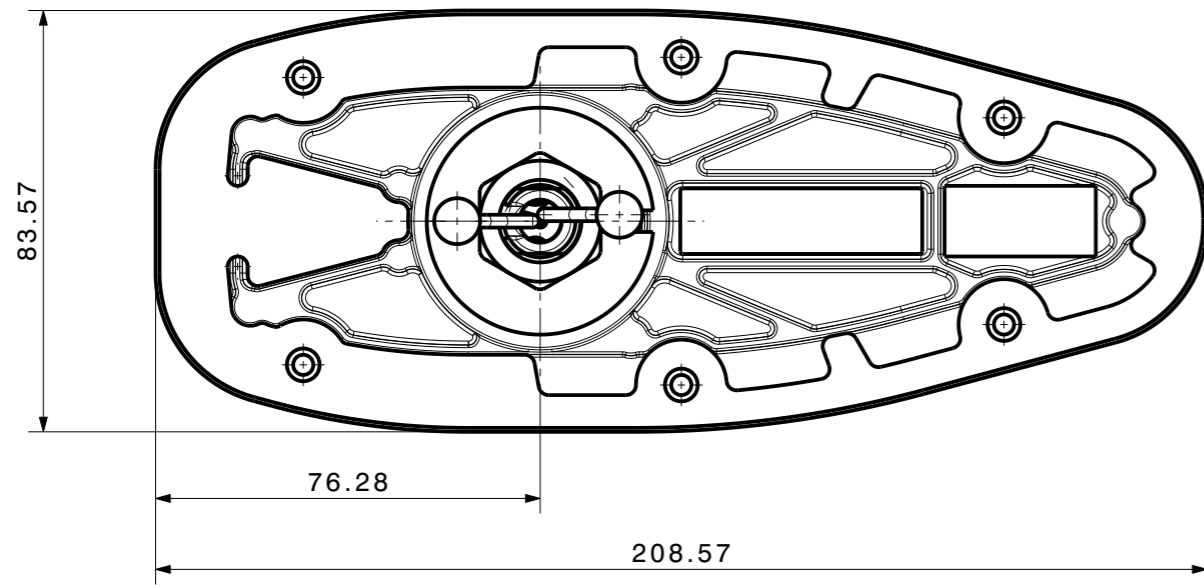

| | | |
|---------------------------------|------------------------------------|-------------------------------------|
| type / Typ: 1399.99.0119 | part no. / Teile Nr.: PRO-00275588 | A sheet/Blatt |
| Ⓜ dimensions in millimeter [mm] | description / Beschreibung | drawing-no. / Zeichnungsnr. Release |
| Antenne 1399.99.0119 | DOU-00275588 | A |
| alternative ID: | | |