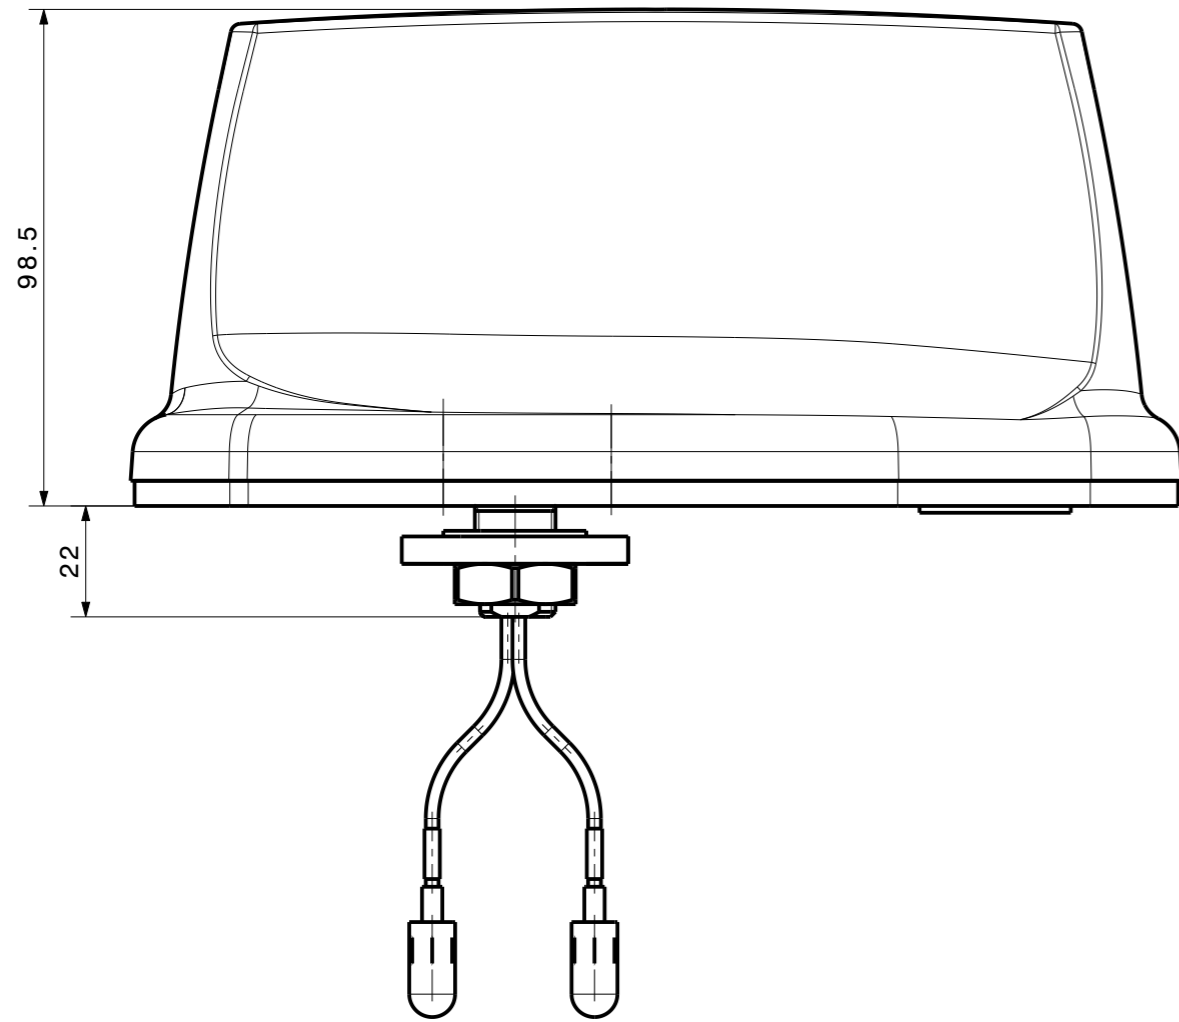

| | | |
|---------------------------------|------------------------------------|-------------------------------------|
| type / Typ: 1399.99.0119 | part no. / Teile Nr.: PRO-00275588 | A sheet/Blatt |
| Ⓜ dimensions in millimeter [mm] | description / Beschreibung | drawing-no. / Zeichnungsnr. Release |
| Antenne 1399.99.0119 | DOU-00275588 | A |
| alternative ID: | | |